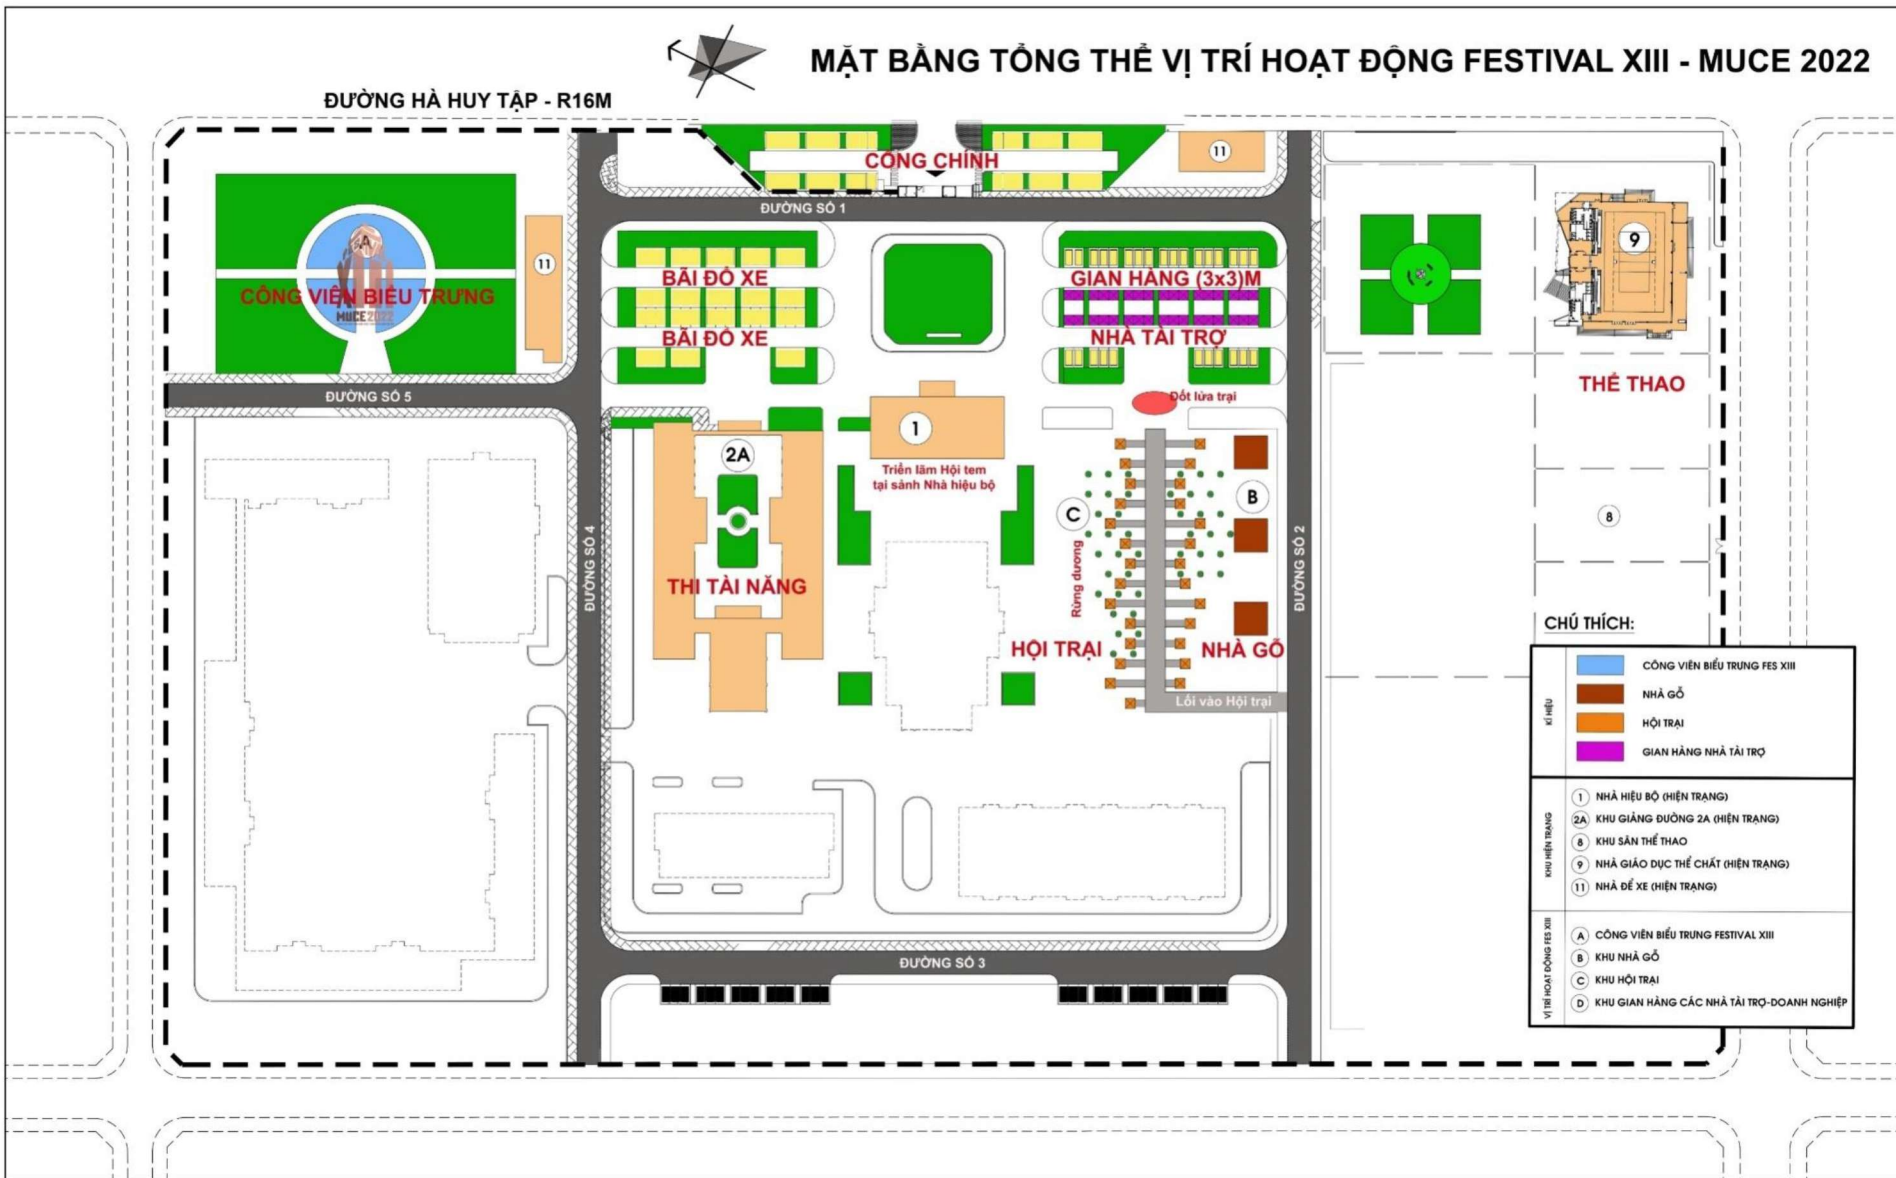

SƠ ĐỒ KHU VỰC TỔ CHỨC FESTIVAL XIII – MUCE 2022